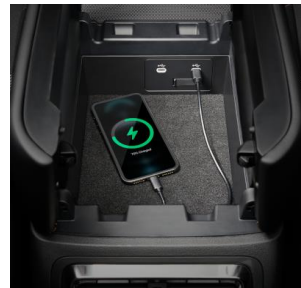

АУДІОКАБЕЛЬ USB-C LIGHTNING, 1м

410078338

1 452,50

АУДІОКАБЕЛЬ "USB-C to USB-C", 1м

410078337

1 091,22