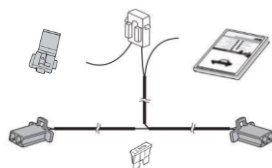

7 444,13

Проводка підсвічування простору для ніг
Welcome Illumination Harness

C850V7055E

1 911,59

	<p>Адаптер роз'єму фаркопа, з 13 на 7 контактів</p>	<p>C832V3921A</p>	<p>730,68</p>
	<p>Адаптер роз'єму фаркопа, з 7 на 13 контактів</p>	<p>C831V3921</p>	<p>1 224,79</p>
	<p>Сітка для кріплення вантажу</p>	<p>410078915</p>	<p>3 947,18</p>
	<p>Складний бокс органайзер для речей</p>	<p>410078555</p>	<p>9 071,46</p>
	<p>РЕШІТКА БАГАЖНИКА</p>	<p>KB8MV1280</p>	<p>17 519,08</p>
	<p>Поперечини під багажник</p>	<p>KB8SV3840</p>	<p>17 675,52</p>