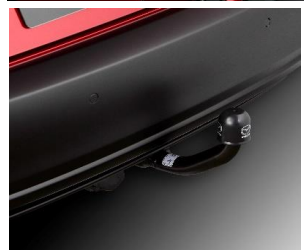

Пристрій тягово-зчіпний (з'ємний, макс. верт.
навантаження 80 кг)
Tow bar detachable type

DHT4V3920

23 043,99

Для встановлення потрібен: DFR5-V7-780