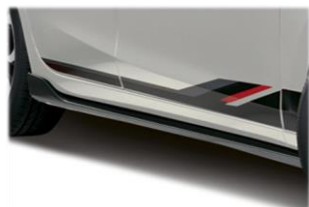

**Накладки порогів
(потрібен T00156053 - 10 шт)**
Side airdam skirt

QDJE51P10APZ

24 253,52

Диск колісний 15"
Alloy wheel 15"

9965375550CN

10 218,03

Диск колісний 15"
Alloy wheel 15"

DC3LV3810